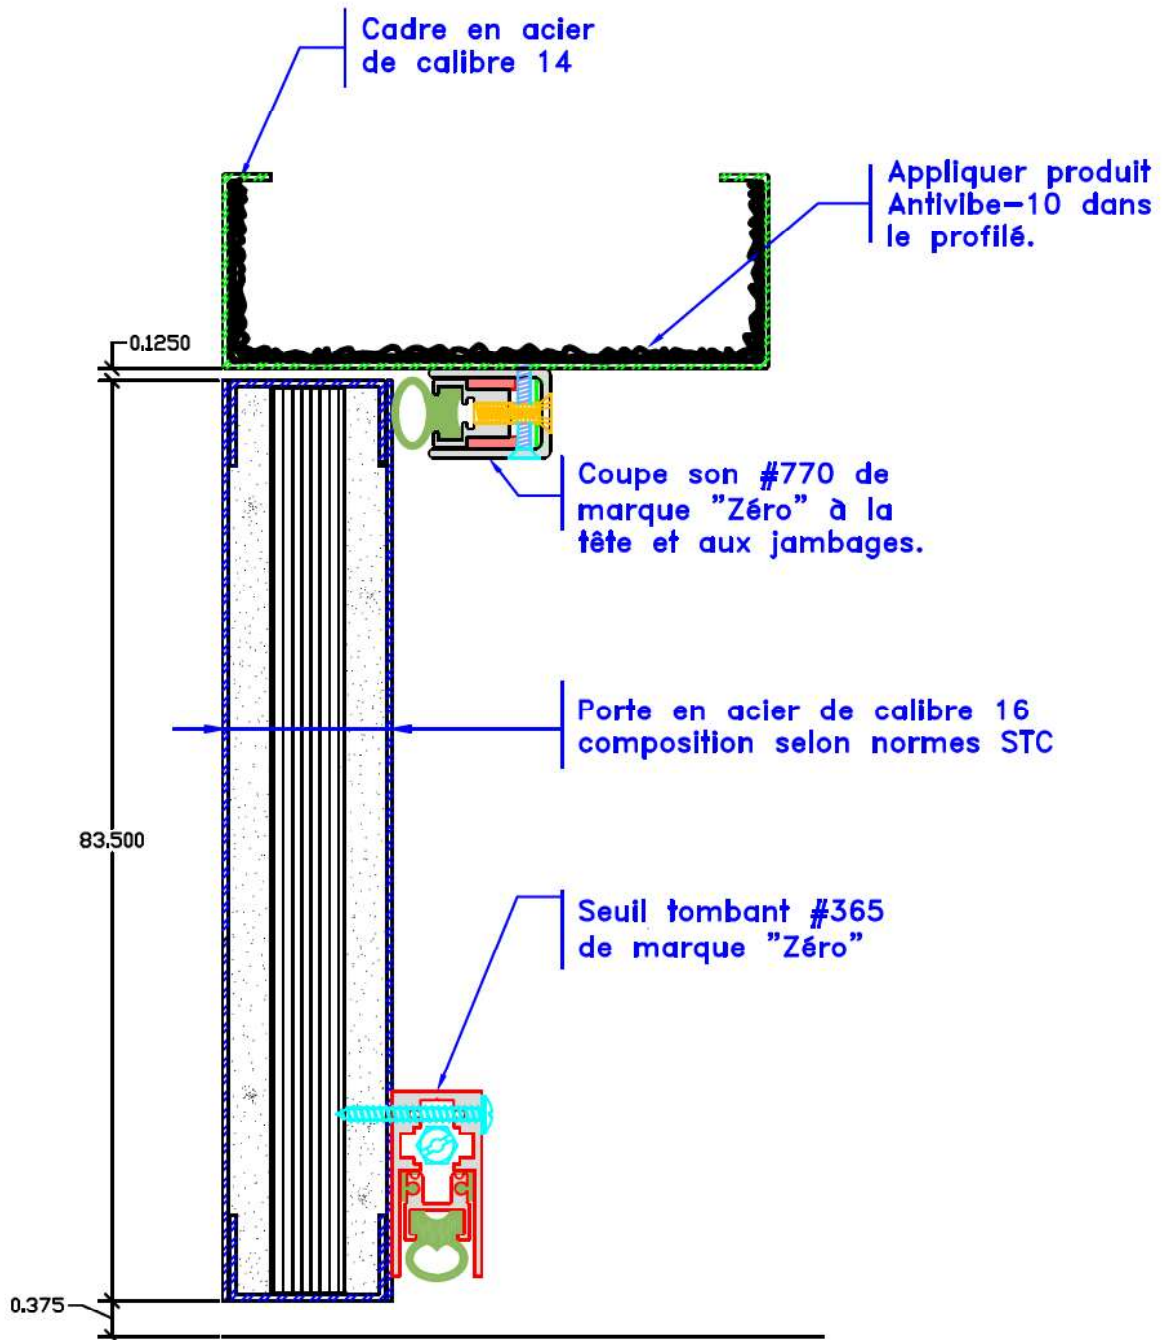

## Cadres et portes insonorisés STC-42

## Cadres et portes insonorisés STC-44 (approuvé au feu 45 minutes)

## Cadres et portes insonorisés STC-44 (approuvé au feu 180 minutes)

## Vue en coupe d'une ouverture de verre