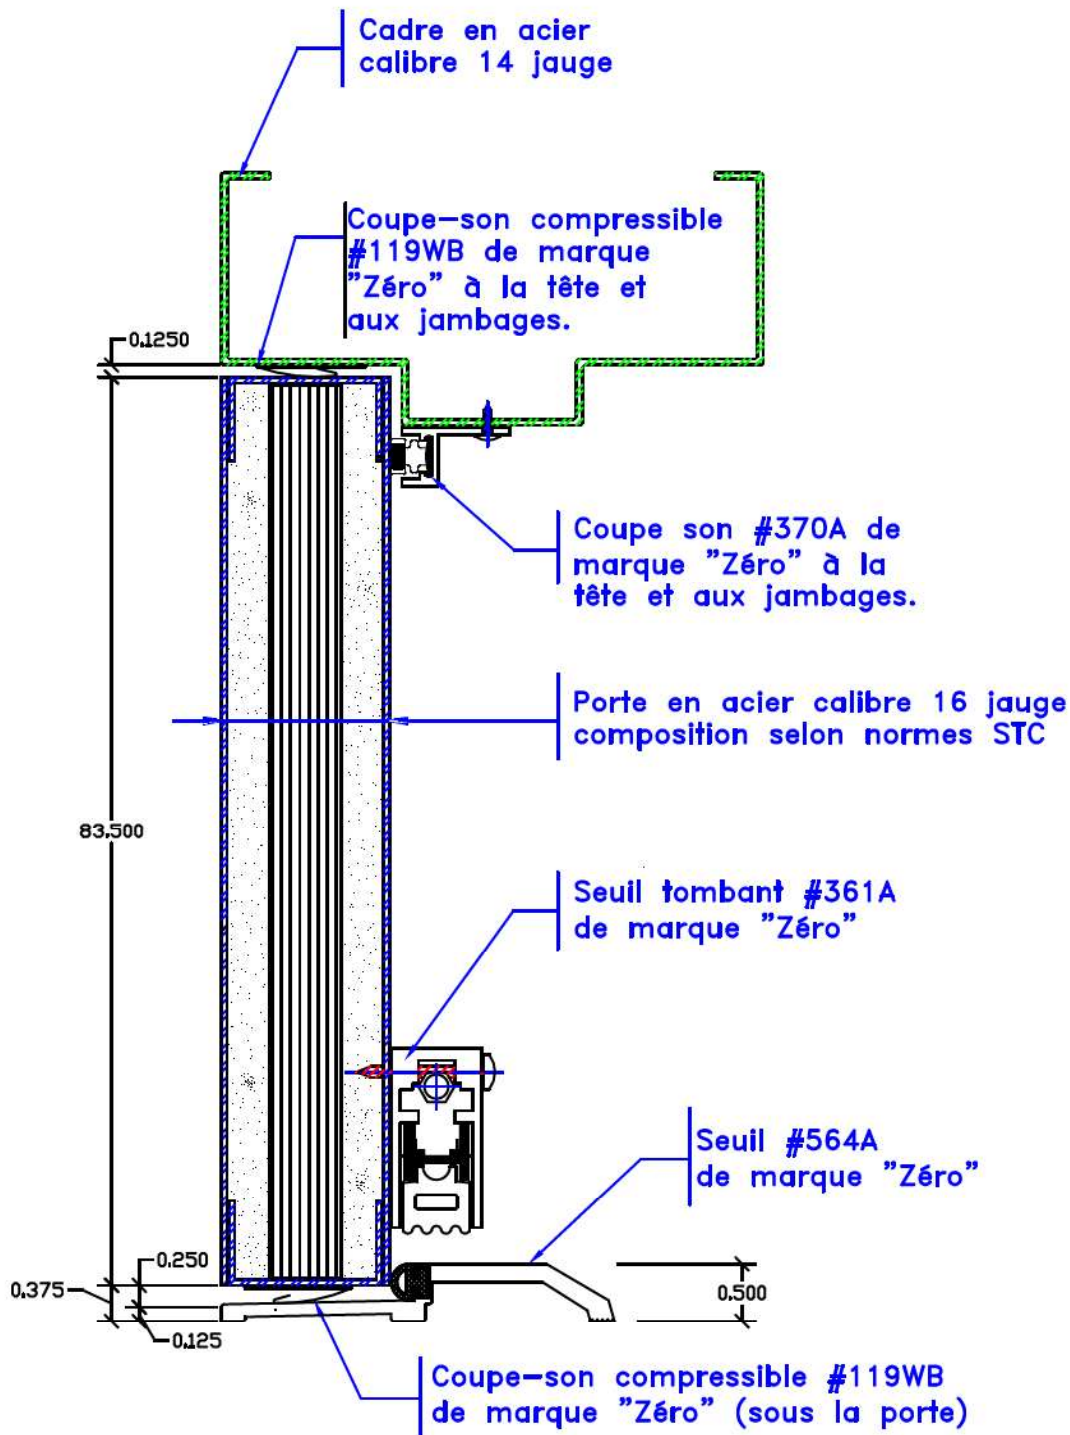

## Cadres et portes insonorisés STC-42

## Cadres et portes insonorisés STC-44 (approuvé au feu 45 minutes)

## Cadres et portes insonorisés STC-44 (approuvé au feu 180 minutes)

## Vue en coupe d'une ouverture de verre