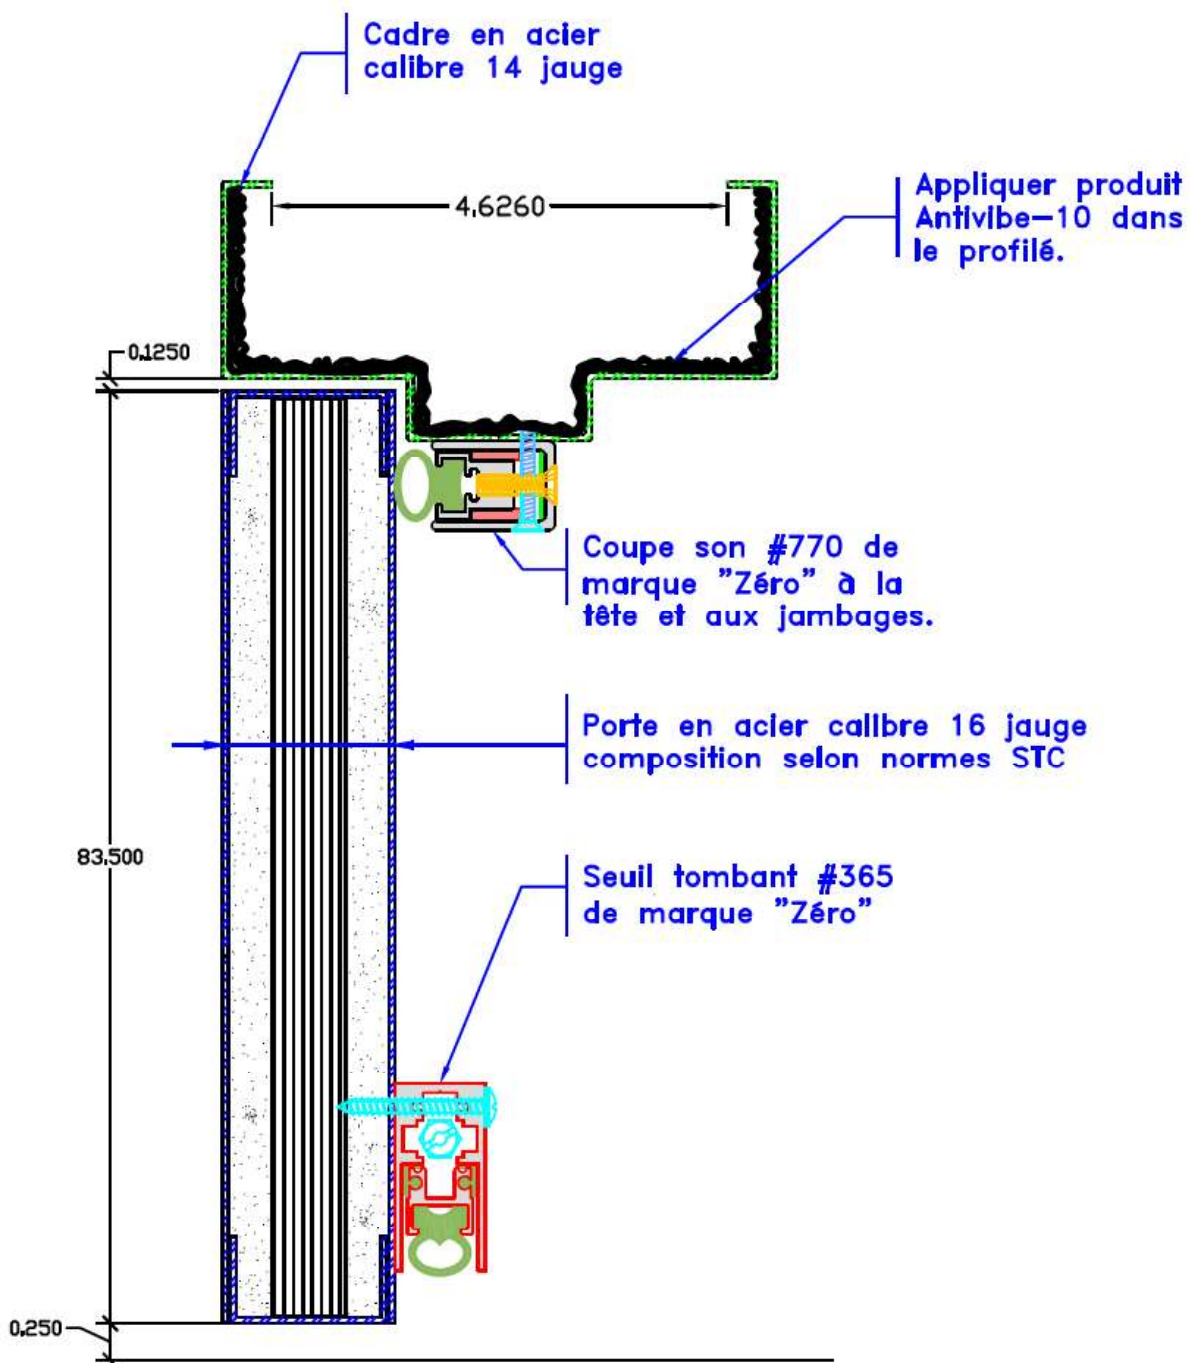

## Cadres et portes insonorisés STC-42

## Cadres et portes insonorisés STC-44 (approuvé au feu 45 minutes)

## Cadres et portes insonorisés STC-44 (approuvé au feu 180 minutes)

## Vue en coupe d'une ouverture de verre